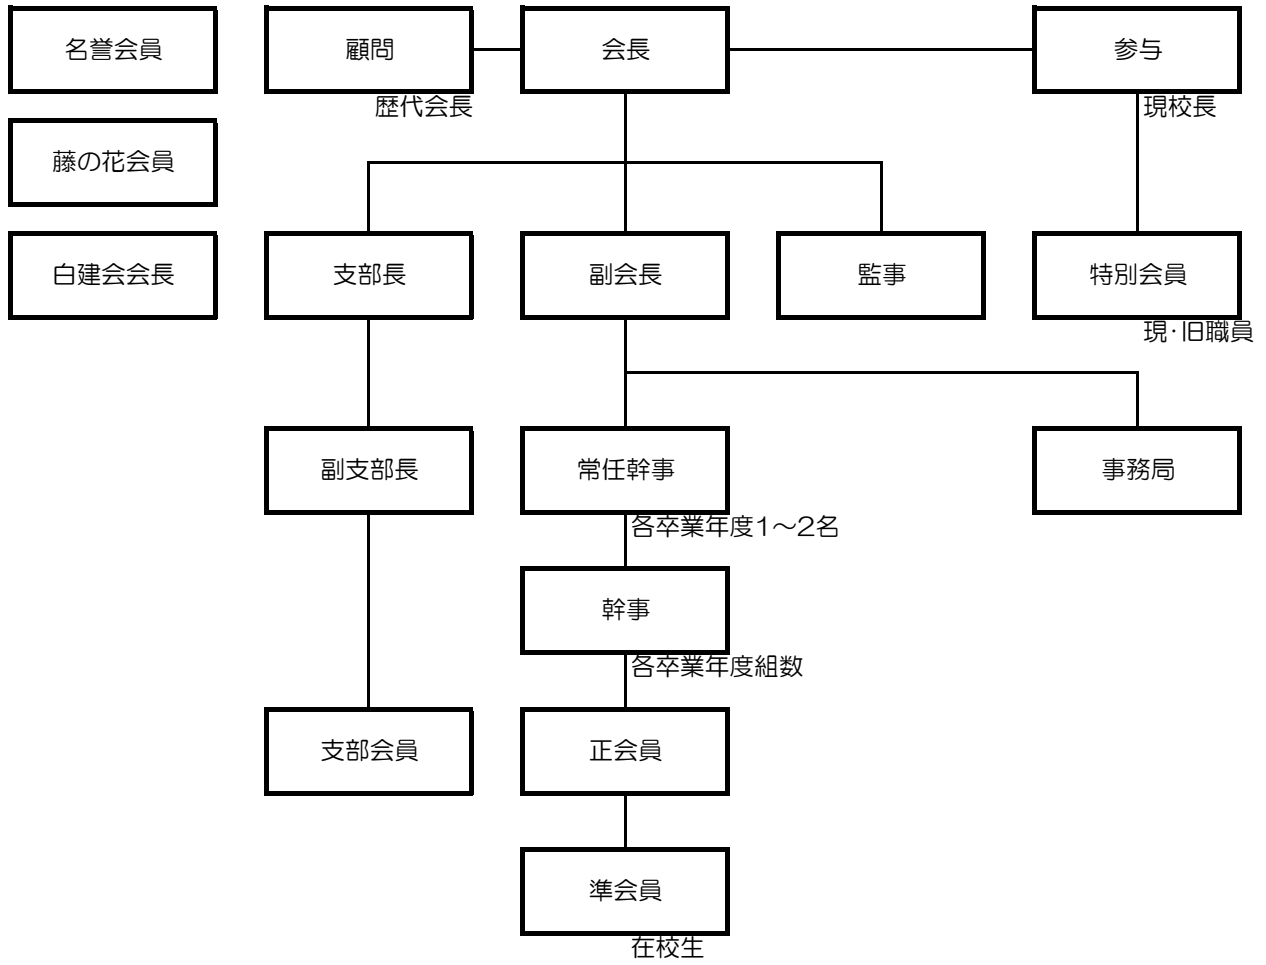

宮城県白石工業高等学校同窓会組織図

《 会 議 》